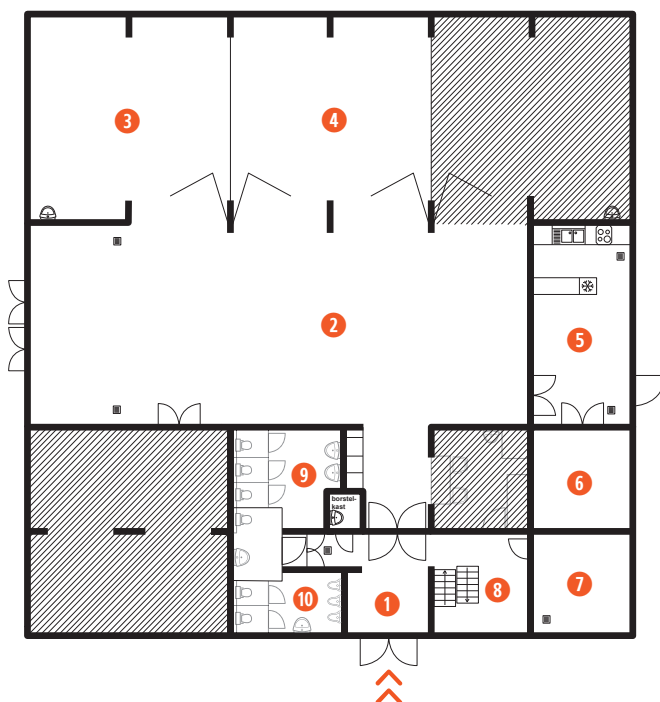

FLORALAAN

SPEELGEBOUW

- 1 Inkom
- 2 Polyvalente ruimte
- 3 Spellokaal
- 4 Spellokaal
- 5 Keuken
- 6 Berging
- 7 Technische ruimte
- 8 Vestiaire
- 9 Sanitair dames
- 10 Sanitair heren

MATERIAAL

Keuken

- Borden en bestek voor 36 personen
36 platte borden, diepe borden, tassen, ondertassen en glazen
36 messen, vorken, lepels en koffielepels
- Kookvuur, oven, 2 rolfrigo's en 1 koelkast tafelmodel.

Materiaal in de berging

- 150 klapstoelen + 3 transportkarren
- 20 klaptafels (120 x 80) + 2 transportkarren
- 10 podiumelementen (100 x 200) + transportkar
(mogen niet als danspodia gebruikt worden!)
- 7 receptietafels + transportkar