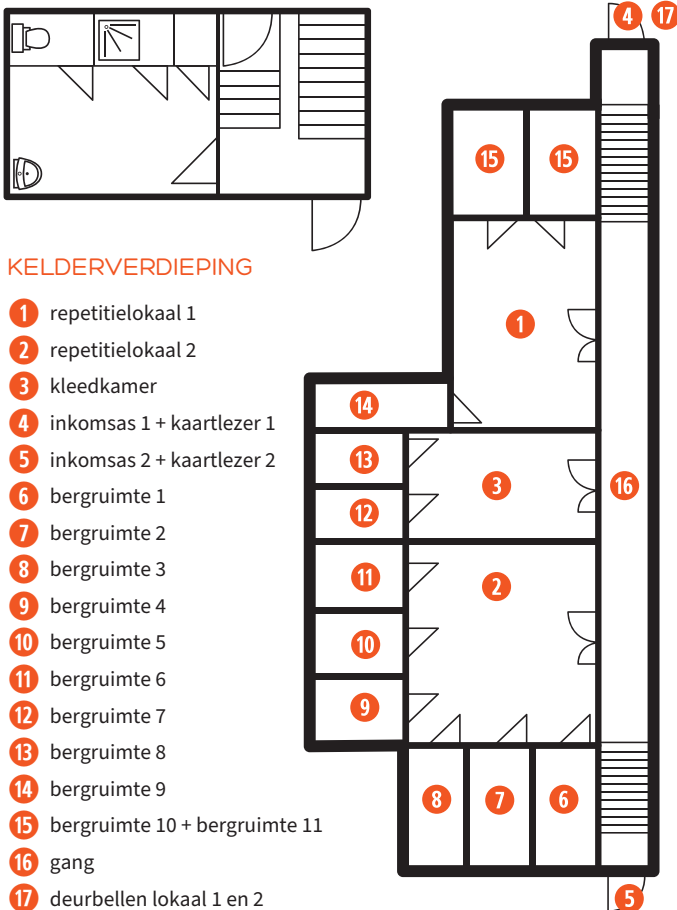

REPETITIERRUIMTES

ALGEMENE INFO

Beschrijving

Repetitielokaal 1 van 24m²

Repetitielokaal 2 van 30 m²

11 materiaal bergingen om muzikgrief op te bergen,
Backstageruimte met sanitaire voorziening (toilet, lavabo en douche)

+ grondplan repetitieruimte

GELIJKVLOERS

MATERIAAL

Zanginstallatie

Beide repetitieruimtes zijn uitgerust met een vaste zanginstallatie bestaande uit

- 1 gepowerde 8-kanaals mixer (merk en type moeten nog ingevuld worden, want die worden vernieuwd)
- 2 luidsprekers (HK PR 15) op statief inclusief aansluiting op de zanginstallatie
- 2 microstatieven, zonder microklemmen, micro's en XLR-kabels)

In elke repetitieruimte ligt een handleiding van deze installatie en een mapje met beknopte instructies voor een correct gebruik ervan. Lees deze instructies grondig door alvorens ermee aan de slag te gaan.

Drumstel

In beide repetitielokalen staat een vast drumtoestel van het merk Pearl (type Export). Dit basistoestel kan door elke groep gebruikt worden. Het drumstel bestaat uit volgende onderdelen:

- 1 basdrum (22") + basdrumpedaal, 2 toms (12" en 13"), 1 floortom (16"), 1 snare en 4 dempingsringen
- Statief voor hihat, 2 boomstatieven voor de crash cymbalen, 1 statief voor de ride en 1 drumstoeltje
- Zelf mee te nemen: cymbalen, hihat alsook de bijhorende kleine materialen als schroeven, mousse, hihatclutch, steunringen voor de cymbalen.