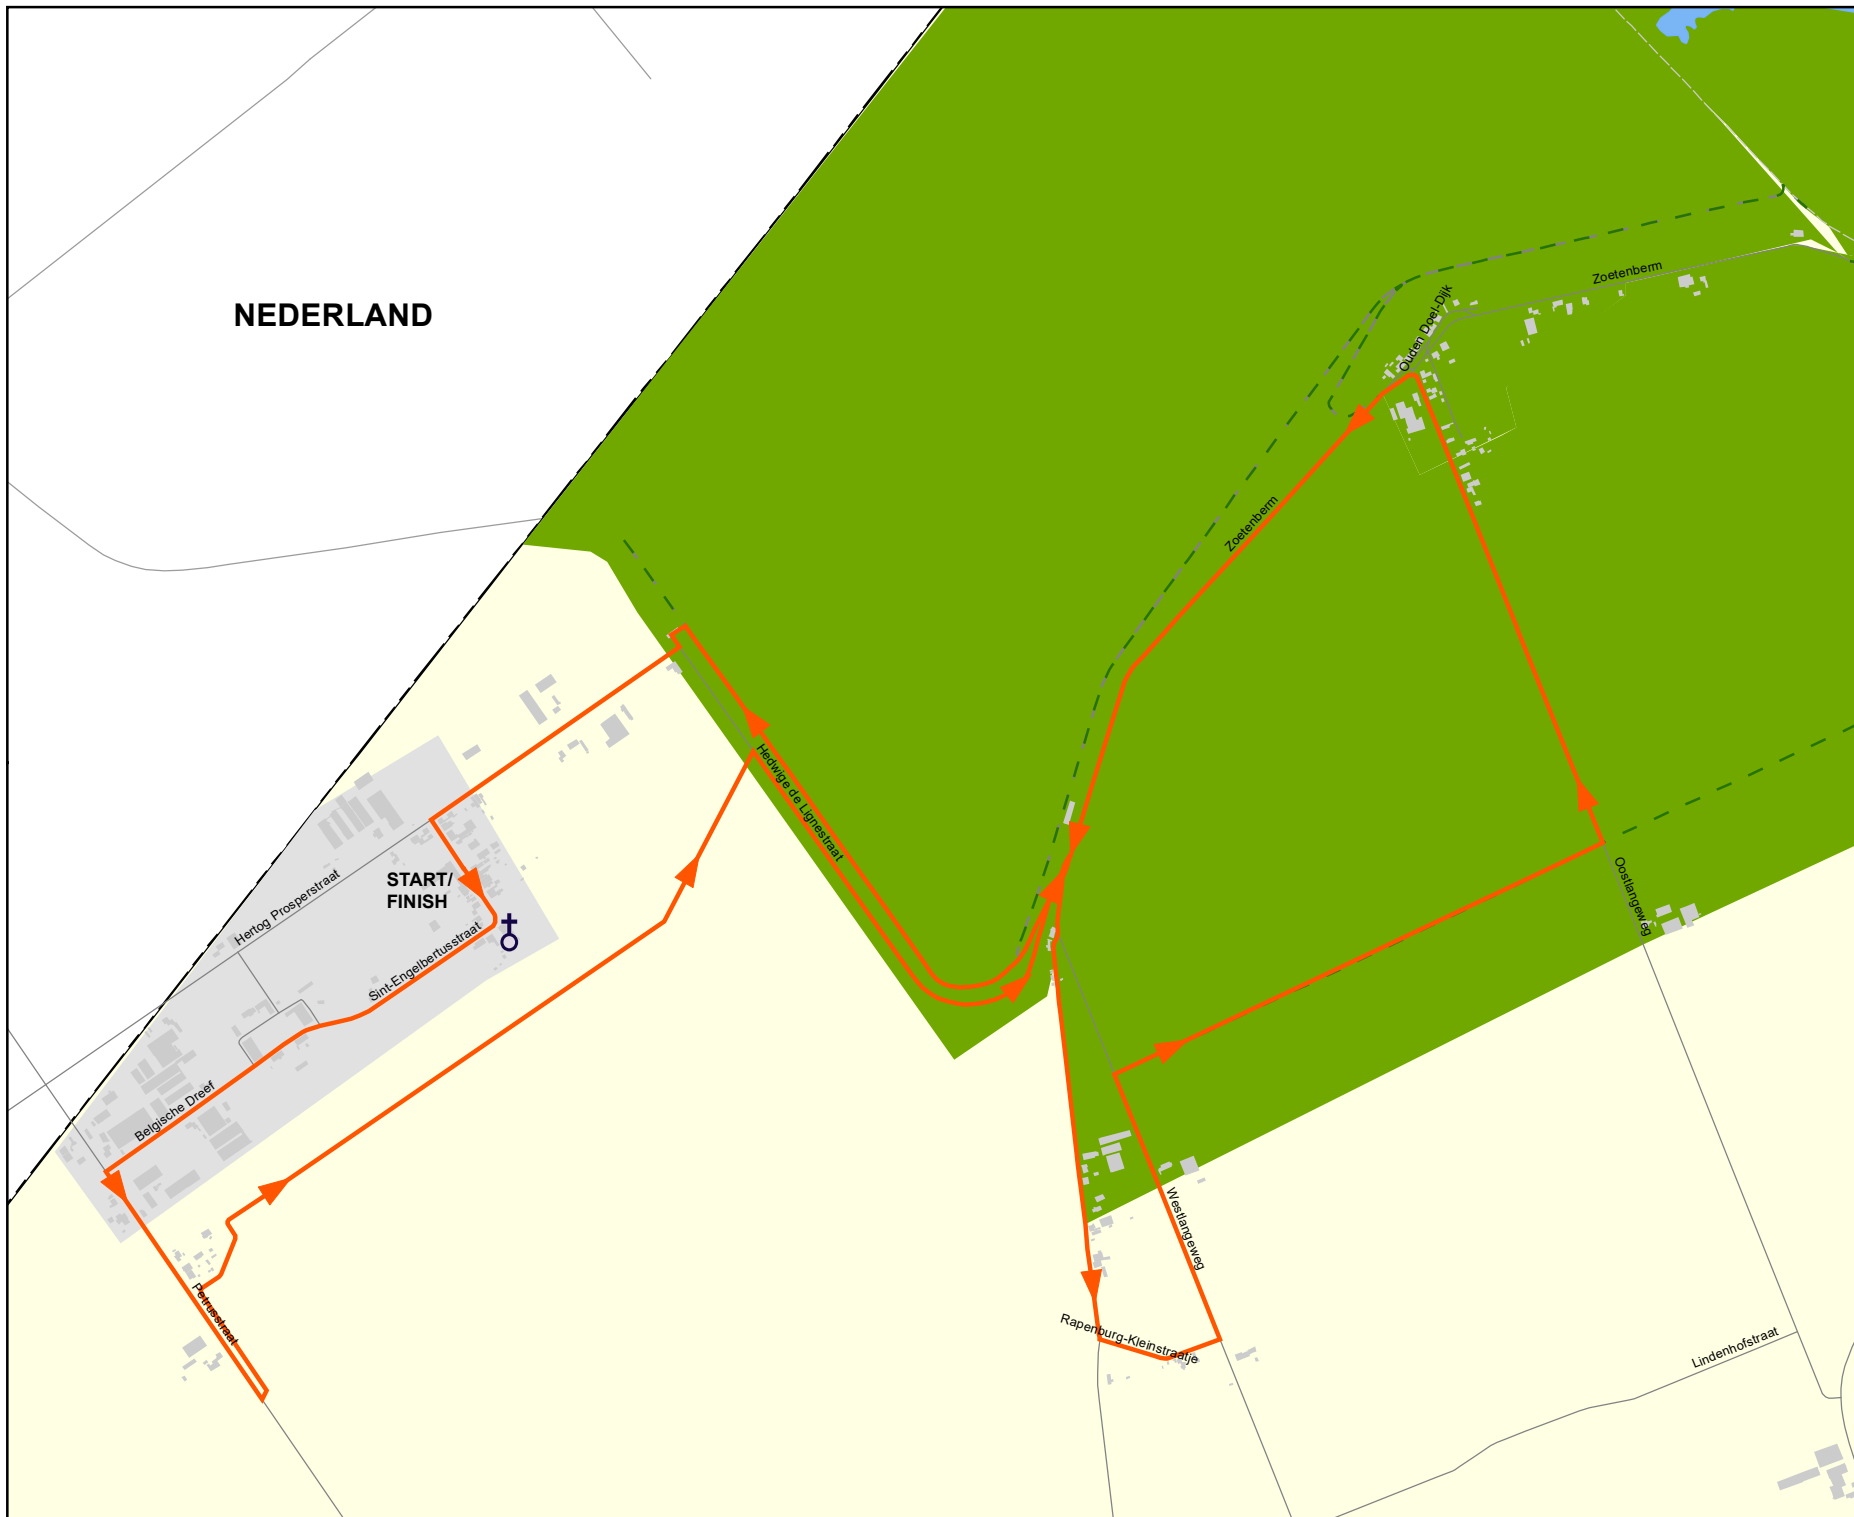

NEDERLAND

**BEVEREN**  
VERBINDT

Beveren Wandelt  
22/11/2020

Volg de rode pijlen  
9,5 km

Bekijk op mobiel

© Sportdienst / GIS-cel

13/11/2020