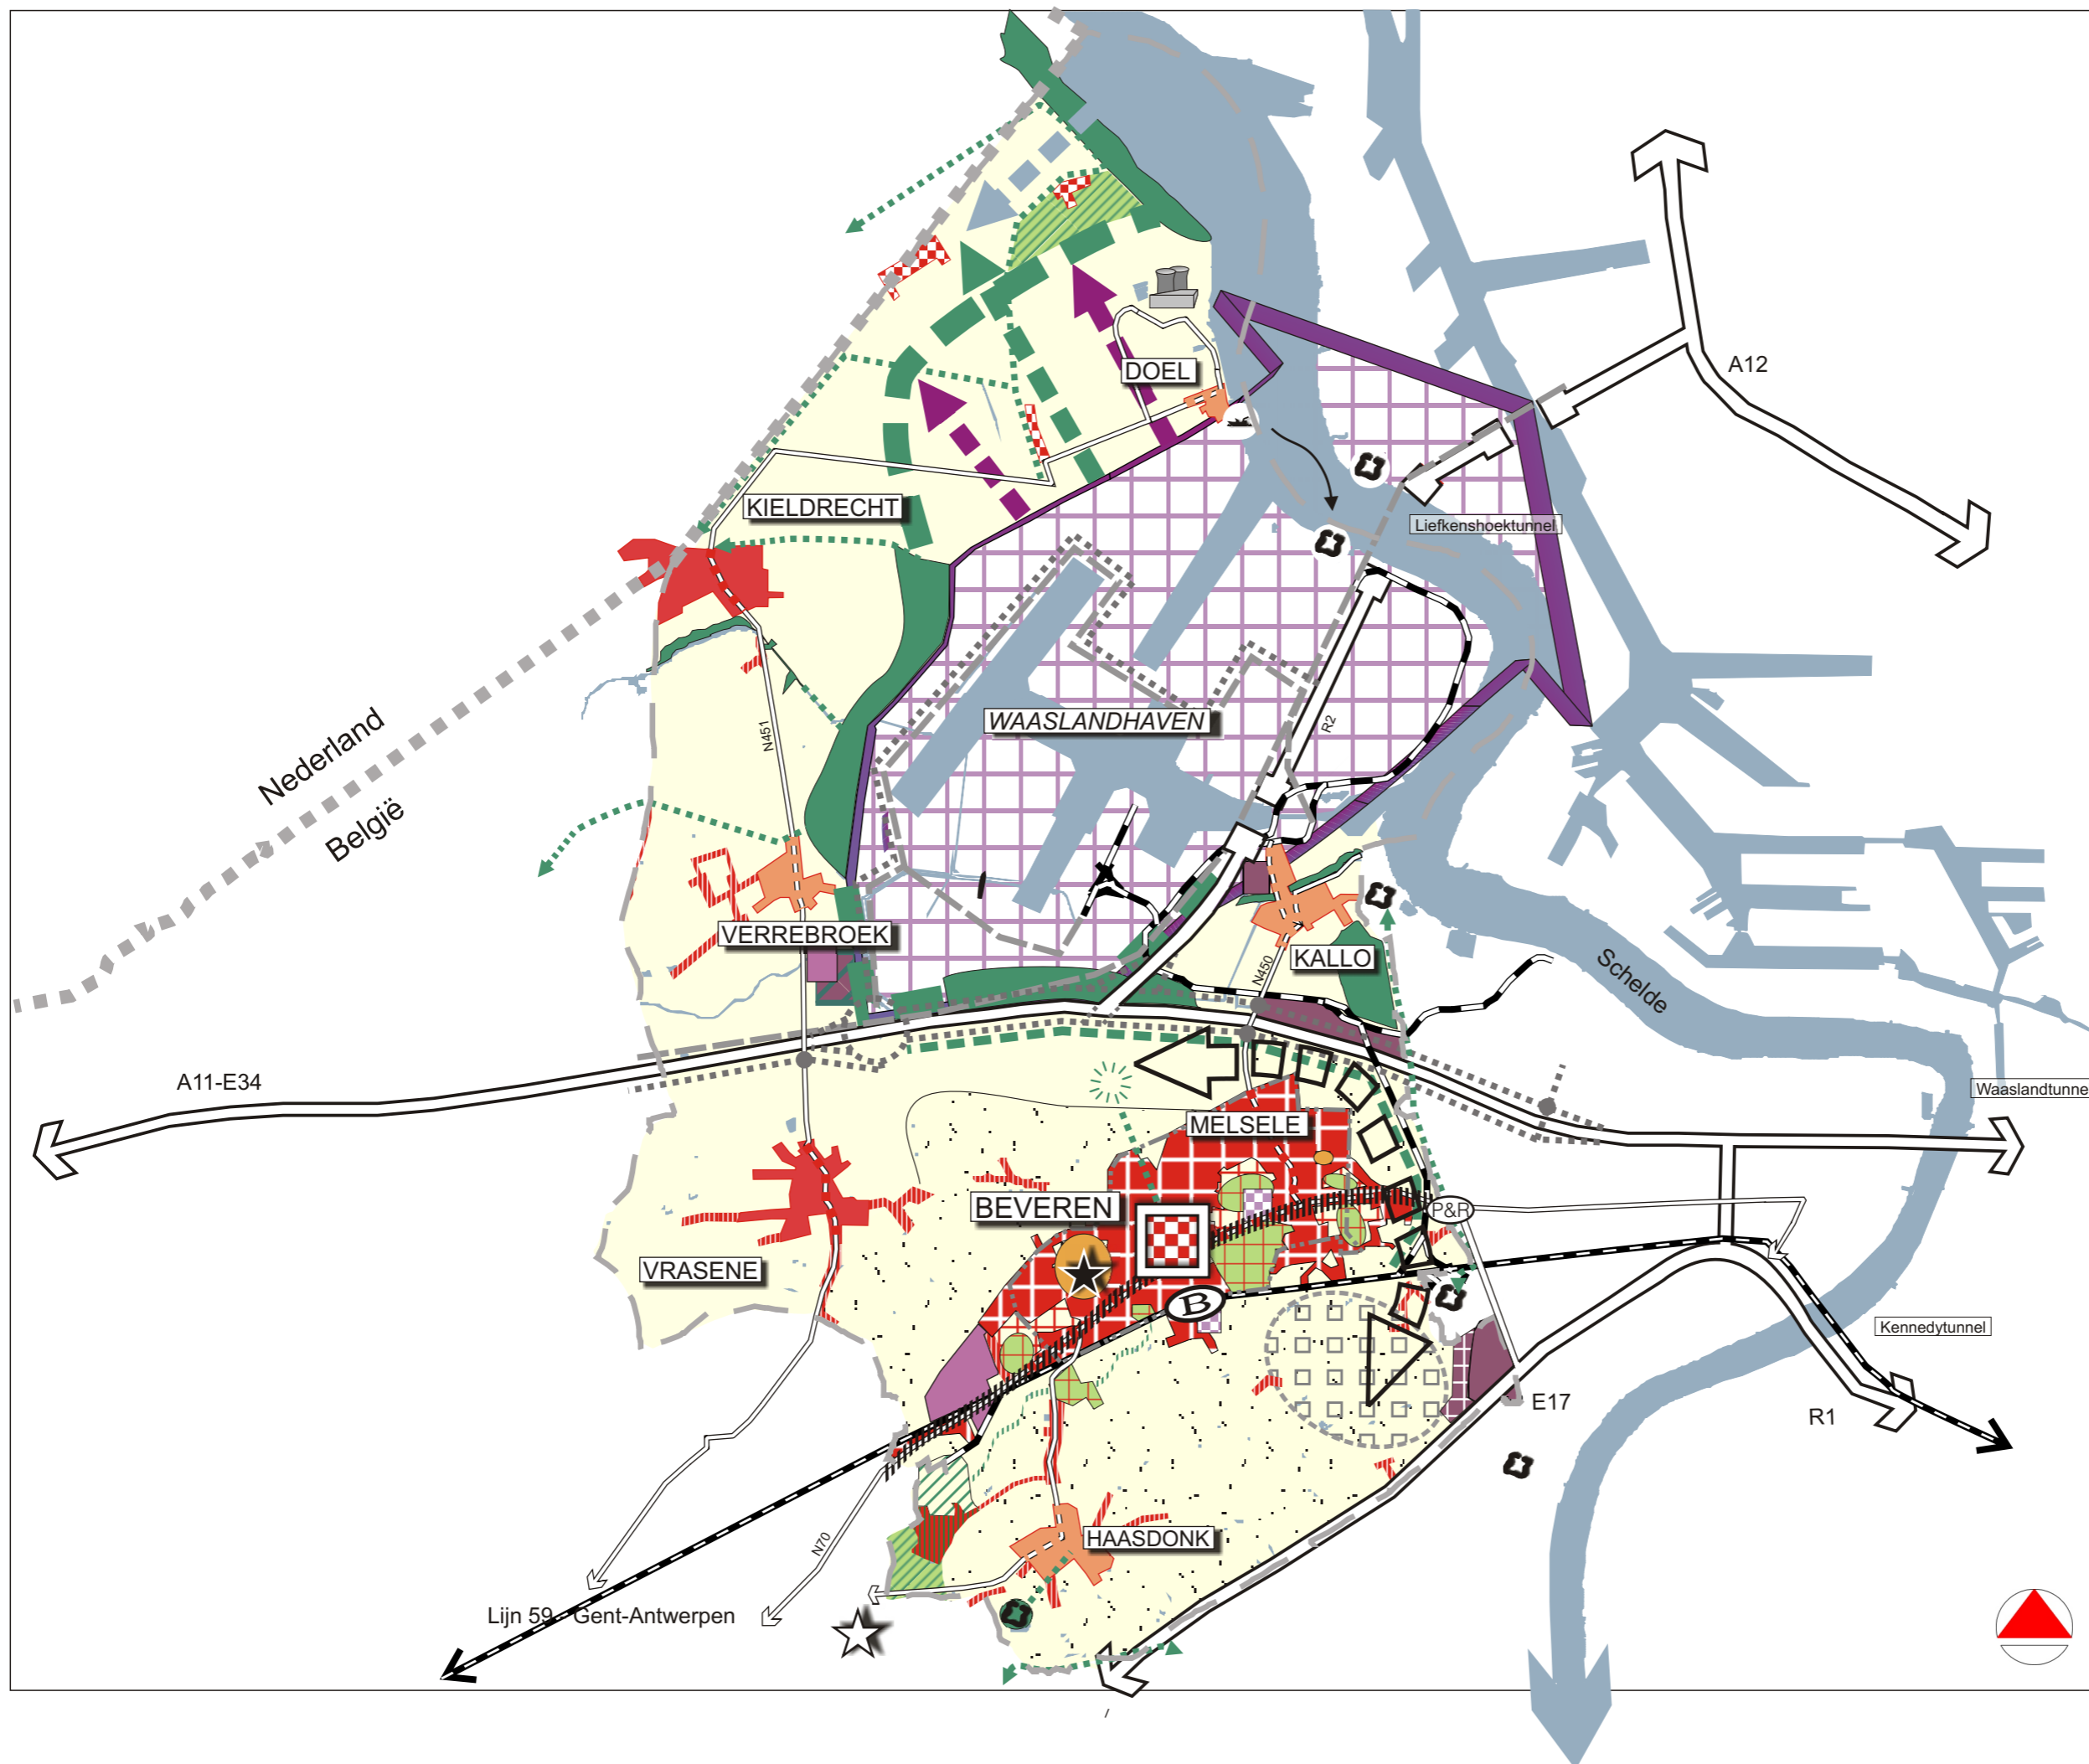

richtinggevend deel
globale gewenste ruimtelijke structuur

kaart 35

verklaring in bijlage

datum juni 2006
doc.nr. 104847350.cdr
vakgroep ruimte en milieubeleid