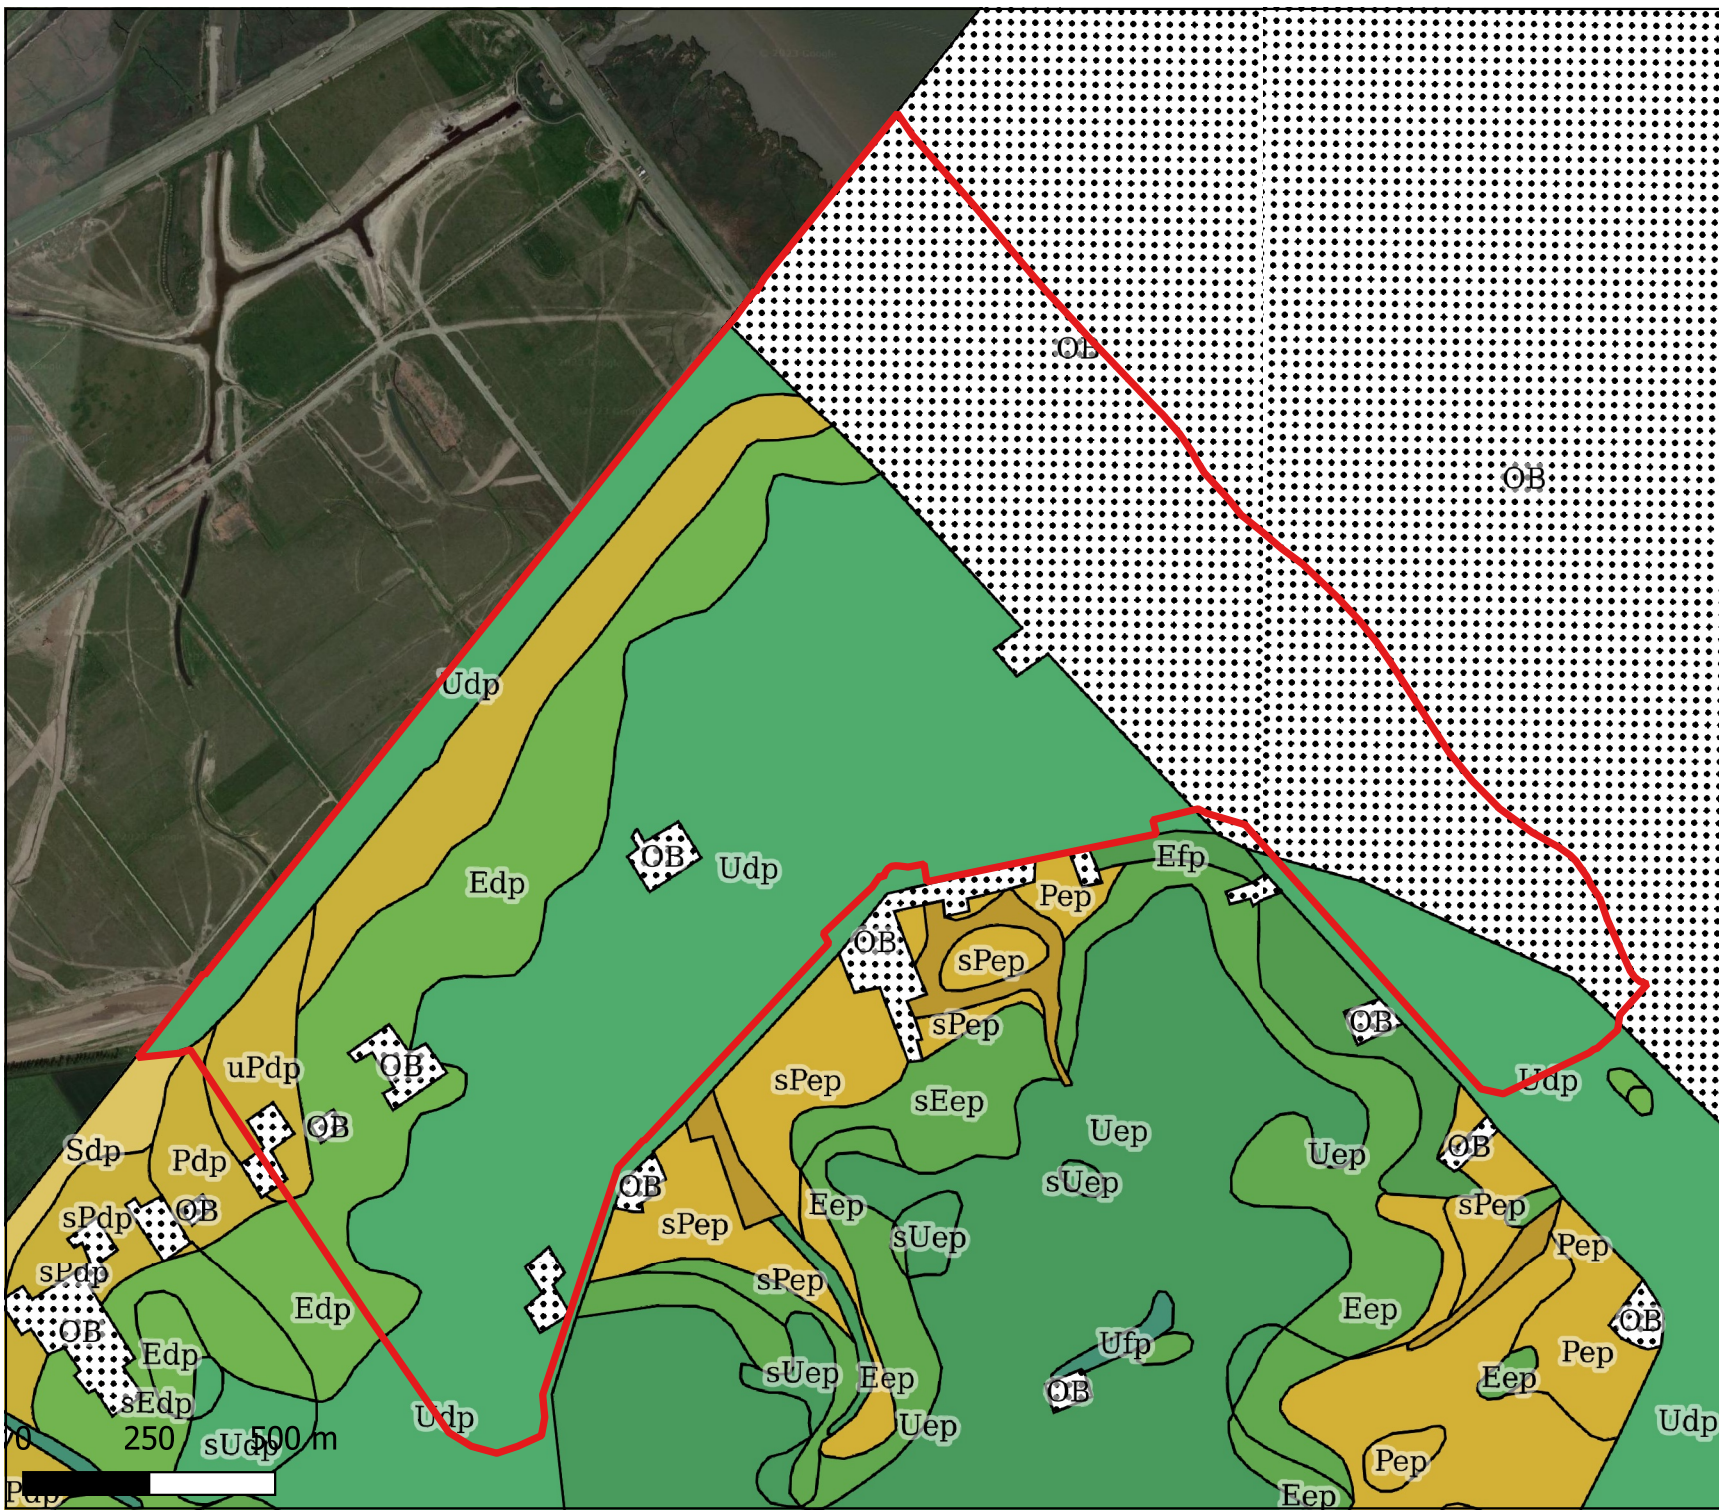

Geïntegreerd Natuurbeheerplan
Grenspark Groot-Saeftinghe

Deelgebieden:
Hedwige-Prosperschor, Schor
Ouden Doel en Paardenschor

Bijlage 9: bodemkaart

Legenda

 Globaalkader

CORRIDOR
natuur werkt